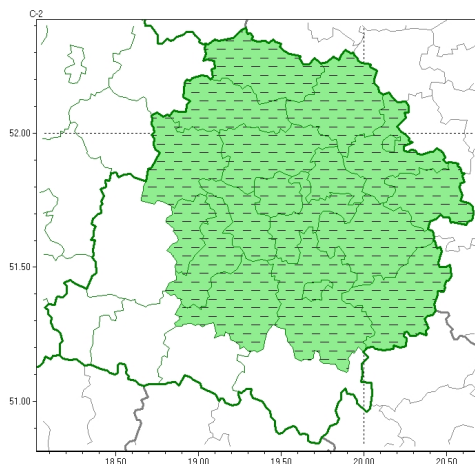

### Zasięg ostrzeżeń w województwie

Opady marznące  
2023-01-26 06:35

**WOJEWÓDZTWO ŁÓDZKIE**  
**OSTRZEŻENIA METEOROLOGICZNE ZBIORCZO NR 12**  
**WYKAZ OBSZARÓW ZUSIĘGOWYCH**  
**o godz. 06:35 dnia 26.01.2023**

Zjawisko/Stopień zagrożenia	Opady marznące/ODWOŁANIE
Obszar (w nawiasie numer ostrzeżenia dla powiatu)	powiaty: bełchatowski(4), brzeziński(4), kutnowski(4), łaski(4), łęczycki(4), łowicki(4), łódzki wschodni(4), Łódź (4), opoczyński(4), pabianicki(4), piotrkowski(4), Piotrków Trybunalski(4), poddębicki(4), rawski(4), Skierniewice(4), skierniewicki(4), tomaszowski(4), zduńskowolski(4), zgierski(4)
Czas odwołania	godz. 06:35 dnia 26.01.2023
Przyczyna	Zjawisko zakończyło się
SMS	IMGW-PIB INFORMUJE: MARZĄCE OPADY/- Łódzkie (19 powiatów) 06:35/26.01.2023 ZJAWISKO ZAKOŃCZYŁO SIĘ. Dotyczy powiatów: bełchatowski, brzeziński, kutnowski, łaski, łęczycki, łowicki, łódzki wschodni, Łódź, opoczyński, pabianicki, piotrkowski, Piotrków Trybunalski, poddębicki, rawski, Skierniewice, skierniewicki, tomaszowski, zduńskowolski i zgierski.
RSO	Woj. łódzkie (0 powiatów), IMGW-PIB odwołał ostrzeżenie pierwszego stopnia o opadach marzących
Uwagi	Brak